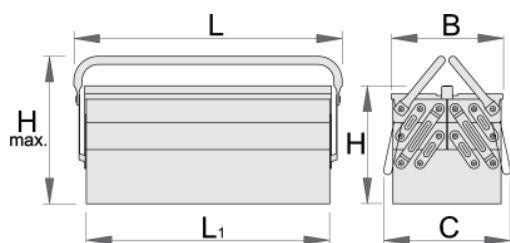

Cutie de scule-5 compartimente

915/5

Caracteristicile produsului

- vopsele cu vopsele ecologice fara cadmiu si plumb
- model lung cu doua manere
- tabla cu gauri perforate

607137

L1

560

B

210

C

235

L

585

H

225

H↑