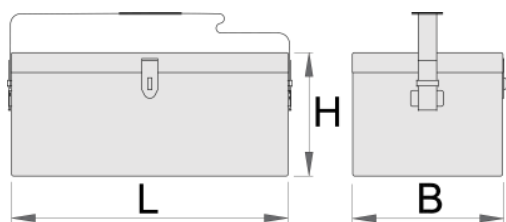

## Caracteristicile produsului

- tabla cu gauri perforate
- vopsele cu vopsele ecologice fara cadmiu si plumb
- cu curea sintetica

L

B

H

603673

550

200