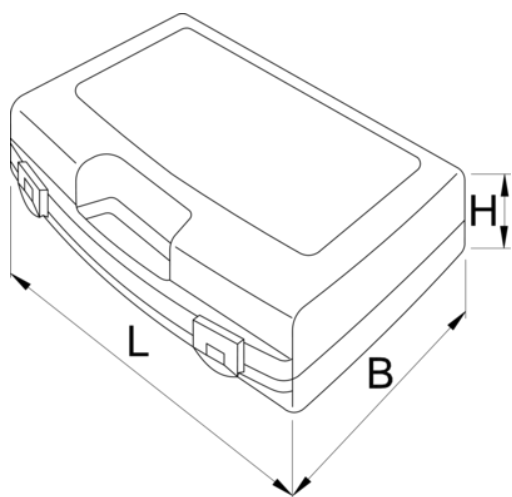

# Cutie de plastic pentru capete chei tubulare , chei

981PBM1

619768

L

197

B

167

H