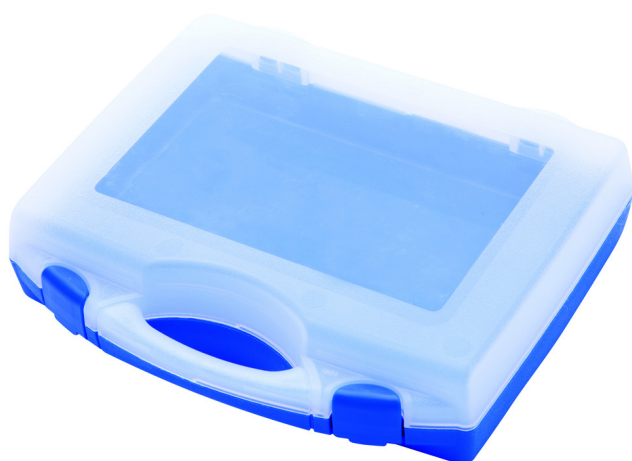

# Cutie de plastic pentru capete chei tubulare , chei

981PBM1

619768

L

197

B

167

H