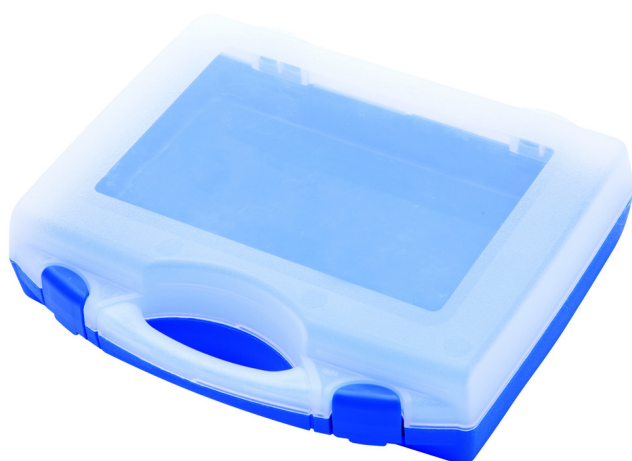

Cutie de plastic pentru capete chei tubulare , chei

981PBM2

619769

L

307

B

260

H