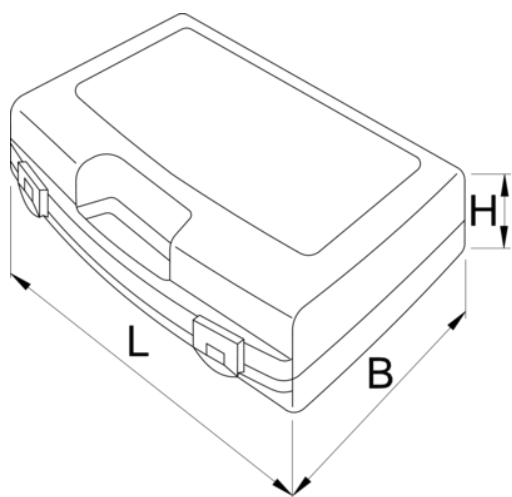

Cutie de plastic pentru capete chei tubulare , chei

981PBM2

619769

L

307

B

260

H