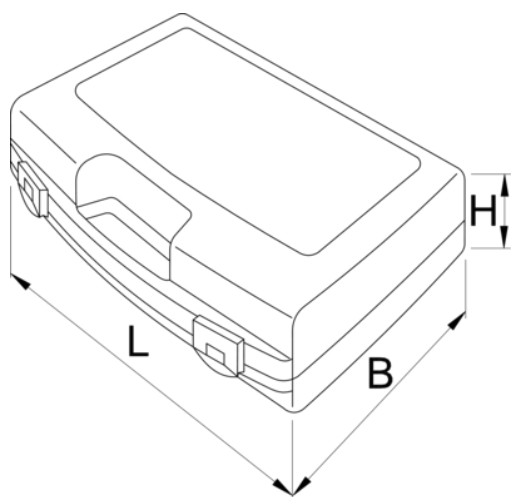

# Cutie de plastic pentru capete chei tubulare , chei

981PBM3

619770

L

346

B

292

H