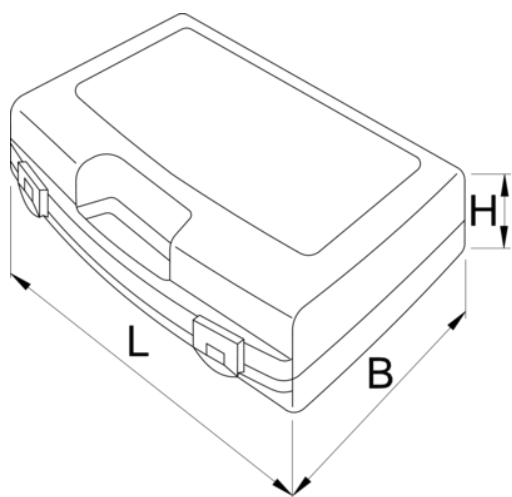

Cutie de plastic pentru capete chei tubulare, chei

981PBM5

L

B

H

621619

244

207