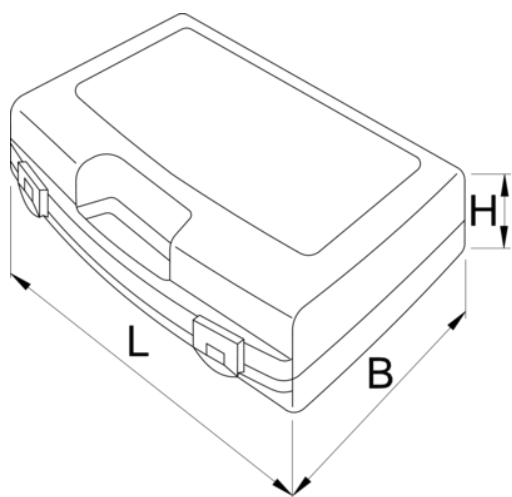

Cutie de plastic pentru capete chei tubulare, chei

981PBS1

621620

L

197

B

167

H