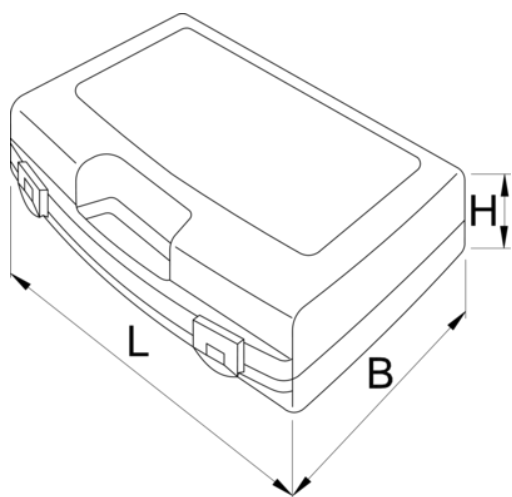

Cutie de plastic pentru capete chei tubulare, chei

981PBS2

L

B

H

621621

307

260