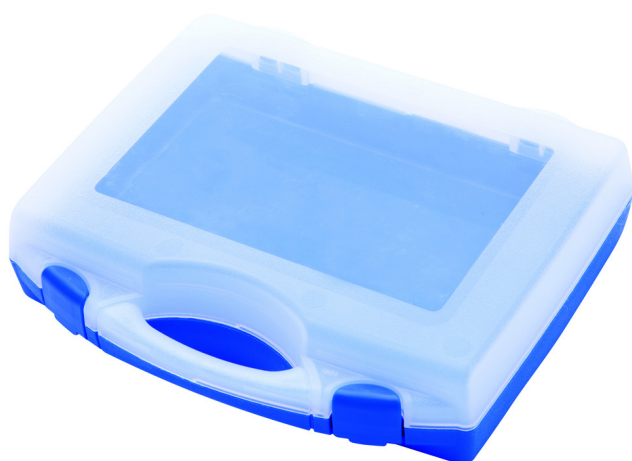

Cutie de plastic pentru capete chei tubulare, chei

981PBS2

L

B

H

621621

307

260