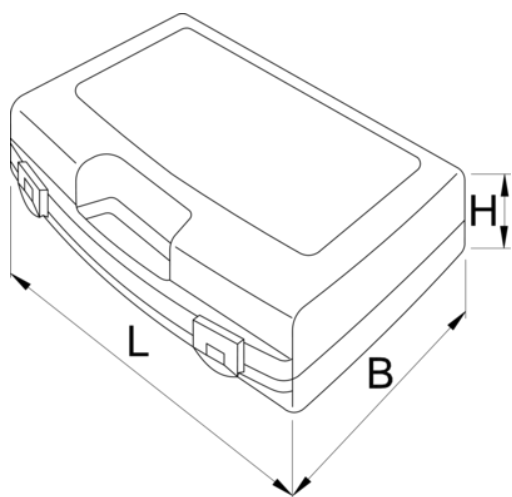

Cutie de plastic pentru capete chei tubulare, chei

981PBS3

L

B

H

621622

346

292