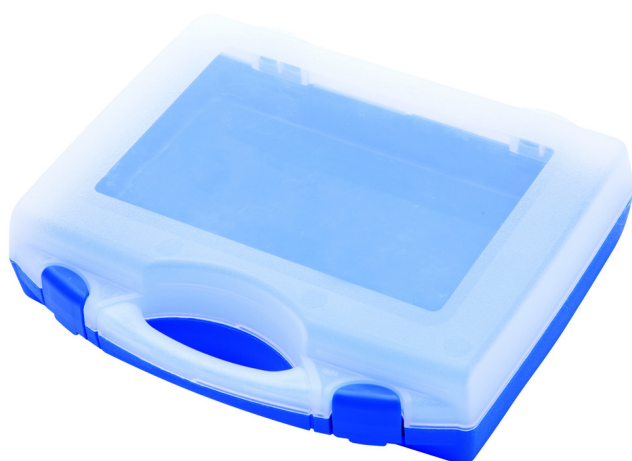

Cutie de plastic pentru capete chei tubulare, chei

981PBS5

L

B

H

621618

244

207