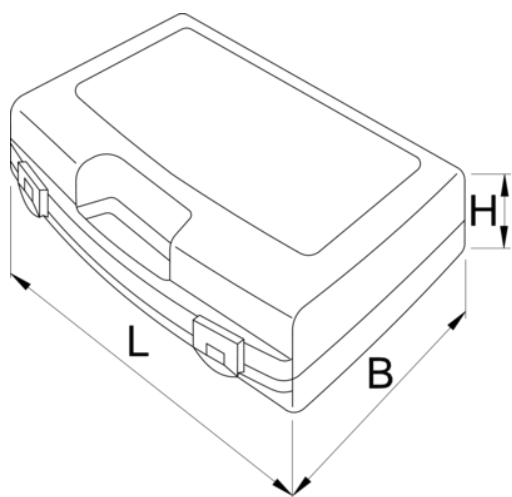

Cutie de plastic pentru capete chei tubulare, chei

981PBS5

L

B

H

621618

244

207