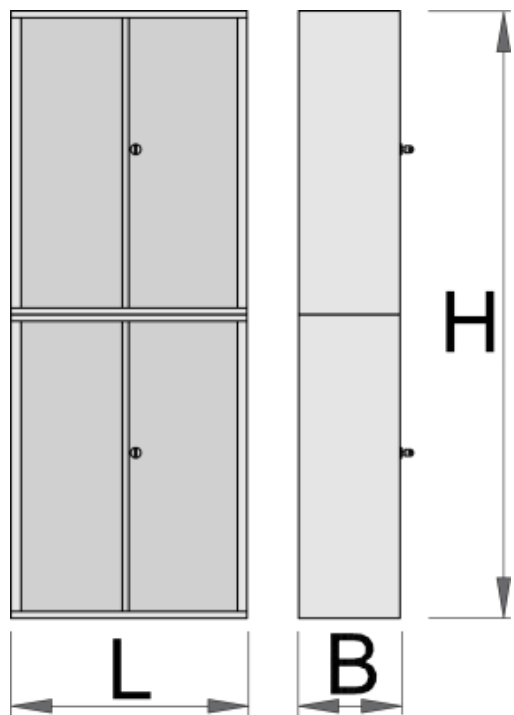

Dulap de scule

949

Caracteristicile produsului

- tabla cu gauri perforate
- sistem de inchidere
- lock with key included also foam keyring
- sertare pe rulmenti
- vopsite cu vopsele ecologice fara cadmiu si plumb

	L	B	H	
622671	695	660	2030	135000

Ambalaj pentru retail

	MA	MB	MC	
622671	695	2030	660	135000

Ambalaj pentru transport

		TA	TB	TC	
622671	1	730	765	1065	135000

Piese de schimb

polita suplimentara pentru 949.1