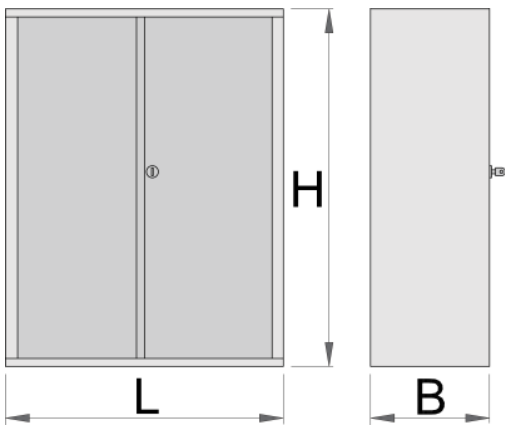

Dulap de scule

949.2

Caracteristicile produsului

- tabla cu gauri perforate
- sistem de inchidere
- lock with key included also foam keyring
- 7 sertare dim.560 x 605 x 70
- sertare pe rulmenti
- vopsele cu vopsele ecologice fara cadmiu si plumb
- element din 949

	L	B	H	
622673	695	660	1023	83400

Ambalaj pentru retail

	MA	MB	MC	
622673	695	660	1023	83400

Ambalaj pentru transport

		TA	TB	TC	
622673	1	780	740	1180	96000