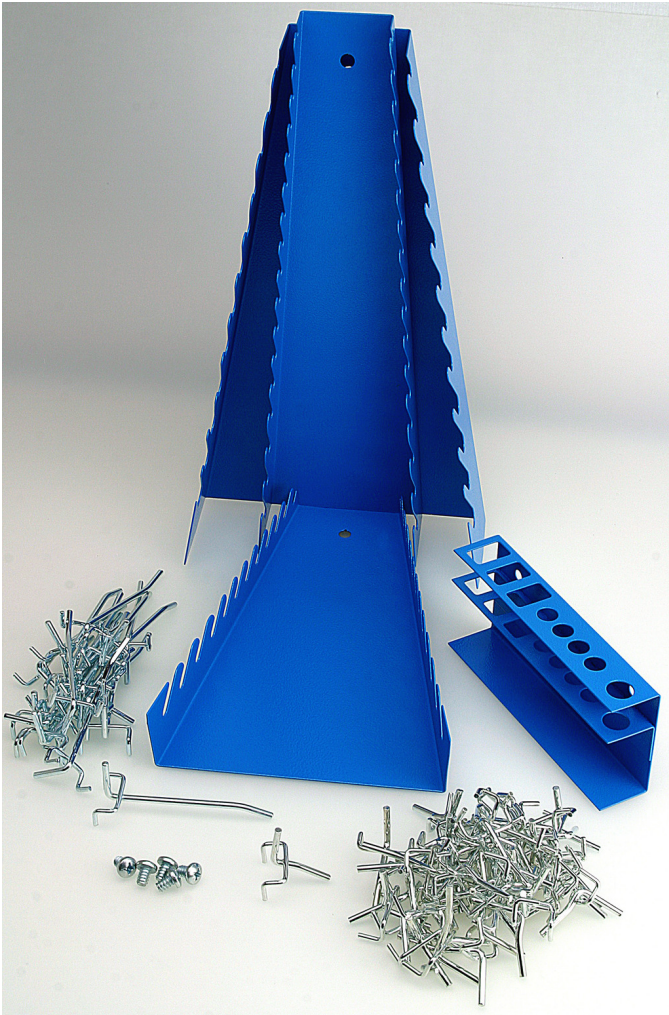

Accesorii pentru 948E1

948E1.1

Caracteristicile produsului

- accesorii: carlige de agatare (35 buc dim. 35mm, 10 buc dim. 50mm si 20 buc dim. 100mm), cu suport metalic pentru chei-3 buc si suport de dalta-1 buc

612908

2600

Ambalaj pentru retail

	MA	MB	MC	
612908	485	235	95	2670

Ambalaj pentru transport

		TA	TB	TC	
612908	1				