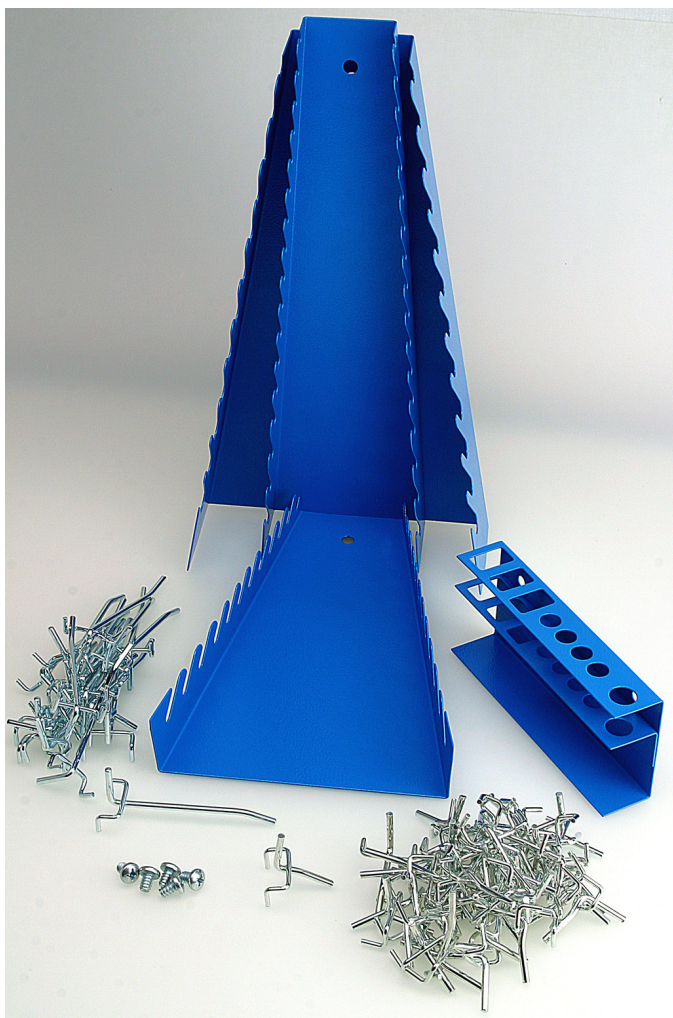

Accesorii pentru 948E2

948E2.1

Caracteristicile produsului

- accesorii: carlige de agatare (35 buc dim. 35mm, 10 buc dim. 50mm si 20 buc dim. 100mm), cu suport metalic pentru chei-3 buc si suport de dalta-1 buc