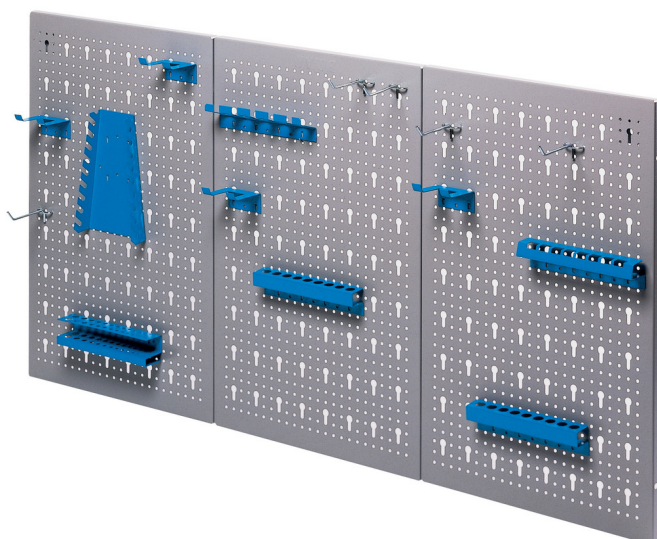

# Panou expozitor

997

## Caracteristicile produsului

- material: tabla perforata
- utilizat pentru agatarea diferitelor tipuri de scule in diverse moduri
- este posibila fixarea permanenta a carligelor
- amplasare usoara a sculelor
- posibilitate de combinare a diverselor panouri de dimensiuni diferite
- cu set 997.2