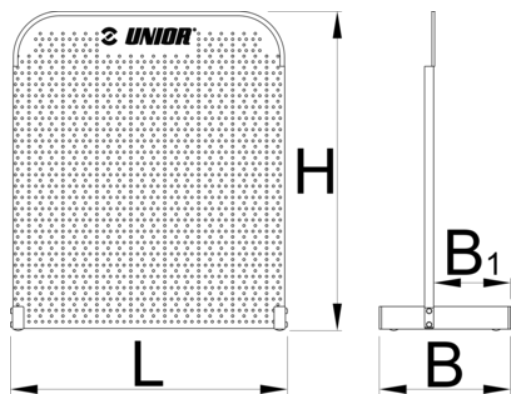

Panou pe picioare proprii

976A

0

Caracteristicile produsului

- Panoul este destinat in special pentru ateliere si magazine de mici dimensiuni
- Dimensiuni 700x700mm

Barcode	L	B	B1	H	Icon
621912	612	290	170	707	5488

Ambalaj pentru retail

Barcode	MA	MB	MC	Icon
621912	615	720	30	5500

Ambalaj pentru transport

Barcode	Icon	TA	TB	TC	Icon
621912	1	615	720	30	5500