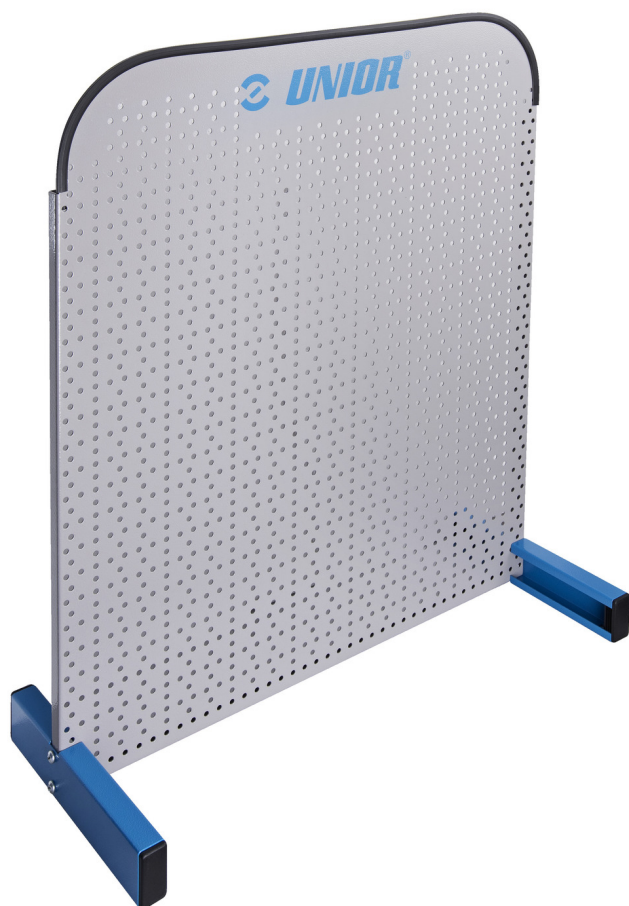

Panou pe picioare proprii

976A

0

Caracteristicile produsului

- Panoul este destinat in special pentru ateliere si magazine de mici dimensiuni
- Dimensiuni 700x700mm

Barcode	L	B	B1	H	Icon
621912	612	290	170	707	5488