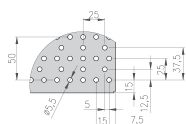

Panou pe picioare proprii

976A

0

Caracteristicile produsului

- Panoul este destinat in special pentru ateliere si magazine de mici dimensiuni
- Dimensiuni 700x700mm

Barcode	L	B	B1	H	Icon
621912	612	290	170	707	5488