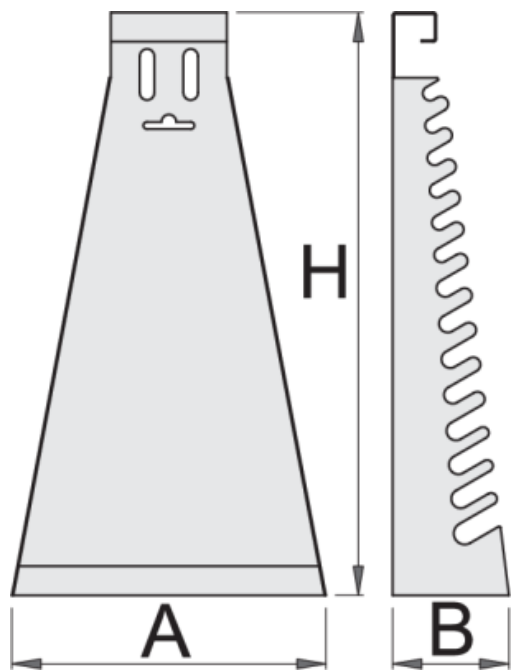

Suport metalic pentru chei combinate- varianta lunga

977/2

Caracteristicile produsului

- material:tabla
- vopsele cu vopsele ecologice fara cadmiu si plumb

Barcode	Part Number	L	B	H	Weight
---------	-------------	---	---	---	--------

605161	6 - 22/17	215	55	420	590
--------	-----------	-----	----	-----	-----

Ambalaj pentru retail

Barcode	MA	MB	MC	Weight
---------	----	----	----	--------

605161	230	445	93	590
--------	-----	-----	----	-----