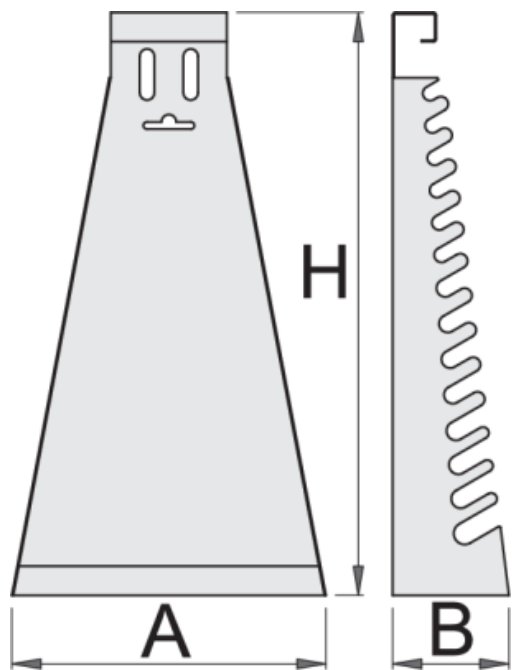

Suport metalic pentru chei inelare dublu cotite

977/4

Caracteristicile produsului

- material:tabla
- vopsele cu vopsele ecologice fara cadmiu si plumb

Barcode	Part Number	L	B	H	Weight
---------	-------------	---	---	---	--------

605163	6 - 32/12	220	80	410	890
--------	-----------	-----	----	-----	-----

Ambalaj pentru retail

Barcode	MA	MB	MC	Weight
---------	----	----	----	--------

605163	230	445	93	890
--------	-----	-----	----	-----