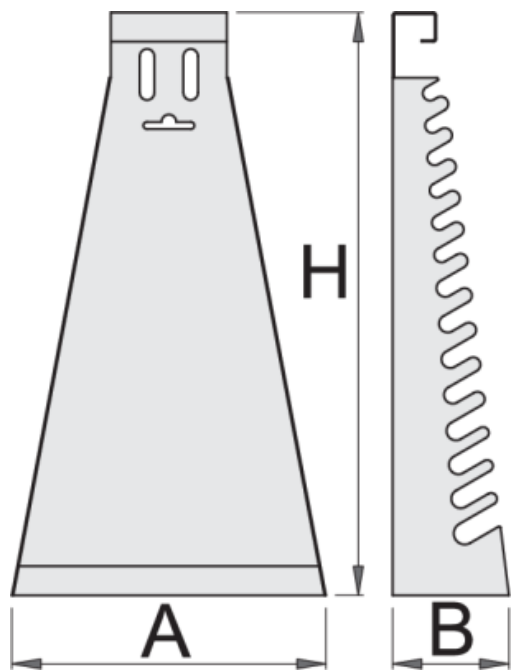

# Suport metalic pentru chei combinate, varianta lunga

977/5

## Caracteristicile produsului

- material:tabla
- vopsele cu vopsele ecologice fara cadmiu si plumb

Barcode	Icon	L	B	H	Icon
---------	------	---	---	---	------

607386

6 - 32/26

305

65

730