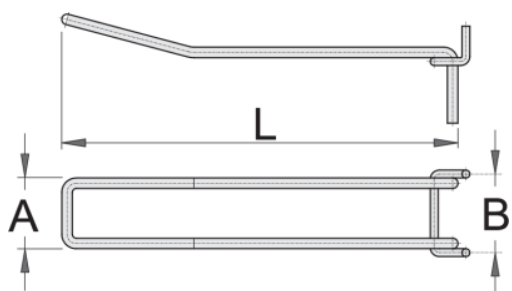

Carlig dublu

997.4

Caracteristicile produsului

- pentru expunere pe dulap, panou de expozitor si bancuri de lucru
- este posibila fixarea carligelor intr-o pozitie ceruta
- cromate

	L	A	B	
623346	150	27	30	43
623347	200	27	30	53
623348	250	27	30	62
623349	300	27	30	72

Ambalaj pentru retail

	MA	MB	MC	

	MA	MB	MC	
623346	30	150	30	41
623347	30	200	30	51
623348	30	250	30	61
623349	30	300	30	71

Ambalaj pentru transport

		TA	TB	TC	
623346	1				
623347	1				
623348	1				
623349	1				