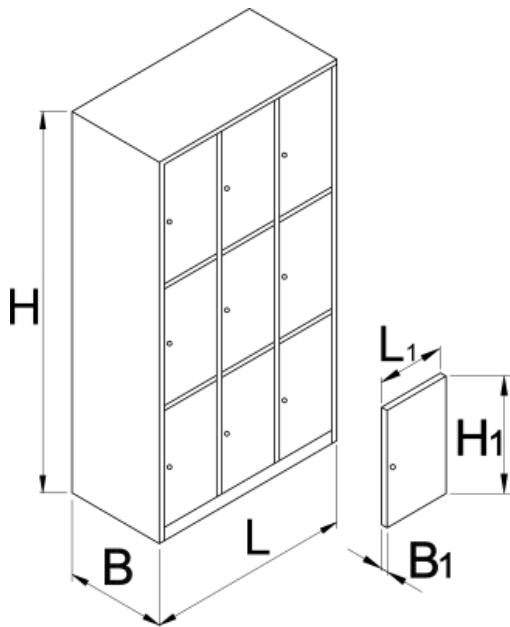

Vestiar cu 9 compartimente

950/9

Caracteristicile produsului

- Vestiarul este vopsit in camp electrostatic pentru a asigura protectia impotriva ruginii. Ca protectie suplimentara tabla este lacuita ecologic cu cadmiu si vopsea. Usile vestiarului in culori luminoase confera fiecarui

compartiment o atmosfera placuta

- Corpul vestiarului din tabla de 0,8 mm de inalta calitate
- Usile din tabla de 1 mm, ranforsate impotriva torsiunii si indoirii. Usile sunt vopsite in sase culori diferite (RAL 1021, RAL 3020, RAL 5010, RAL 6029, RAL 2004 si RAL 7035)