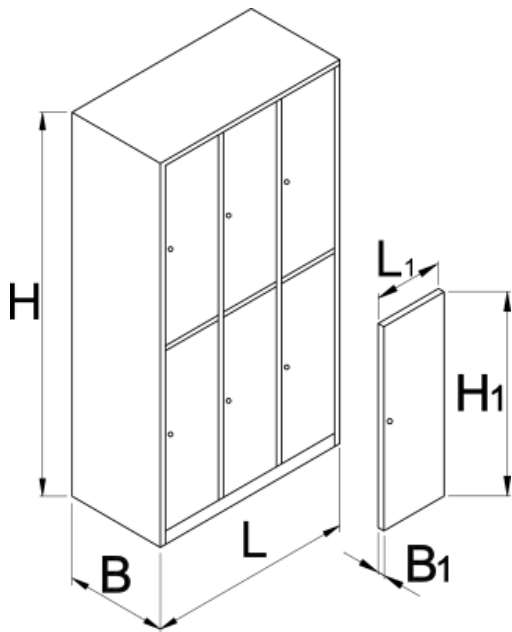

Vestiar, 6 compartimente

950/6

Caracteristicile produsului

- Vestiarul este vopsit in camp electrostatic pentru a asigura protectia impotriva ruginii. Ca protectie suplimentara tabla este lacuita ecologic cu cadmiu si vopsea. Usile vestiarului in culori luminoase confera fiecarui

compartiment o atmosfera placuta

- Corpul vestiarului din tabla de 0,8 mm de inalta calitate
- Usile din tabla de 1 mm, ranforsate impotriva torsiunii si indoirii. Usile sunt vopsite in sase culori diferite (RAL 1021, RAL 3020, RAL 5010, RAL 6029, RAL 2004 si RAL 7035)