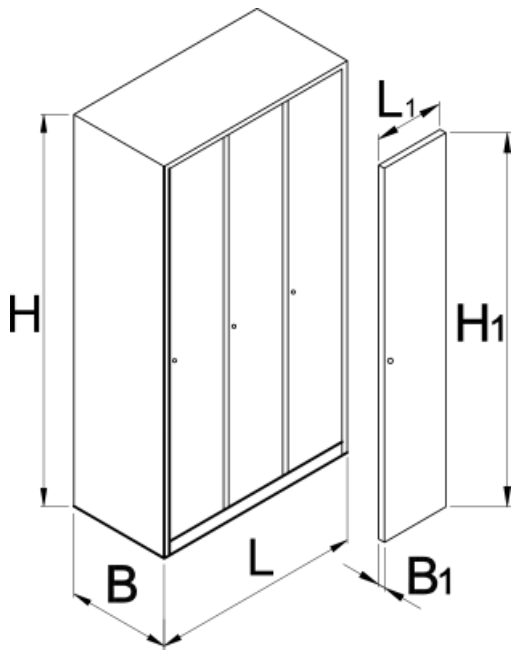

Vestiar cu 3 compartimente

950/3V

Caracteristicile produsului

- Vestiarul este vopsit in camp electrostatic pentru a asigura protectia impotriva ruginii. Ca protectie suplimentara tabla este lacuita ecologic cu cadmiu si vopsea. Usile vestiarului in culori luminoase confera fiecarui

compartiment o atmosfera placuta

- Corpul vestiarului din tabla de 0,8 mm de inalta calitate
- Usile din tabla de 1 mm, ranforsate impotriva torsiunii si indoirii. Usile sunt vopsite in sase culori diferite (RAL 1021, RAL 3020, RAL 5010, RAL 6029, RAL 2004 si RAL 7035)