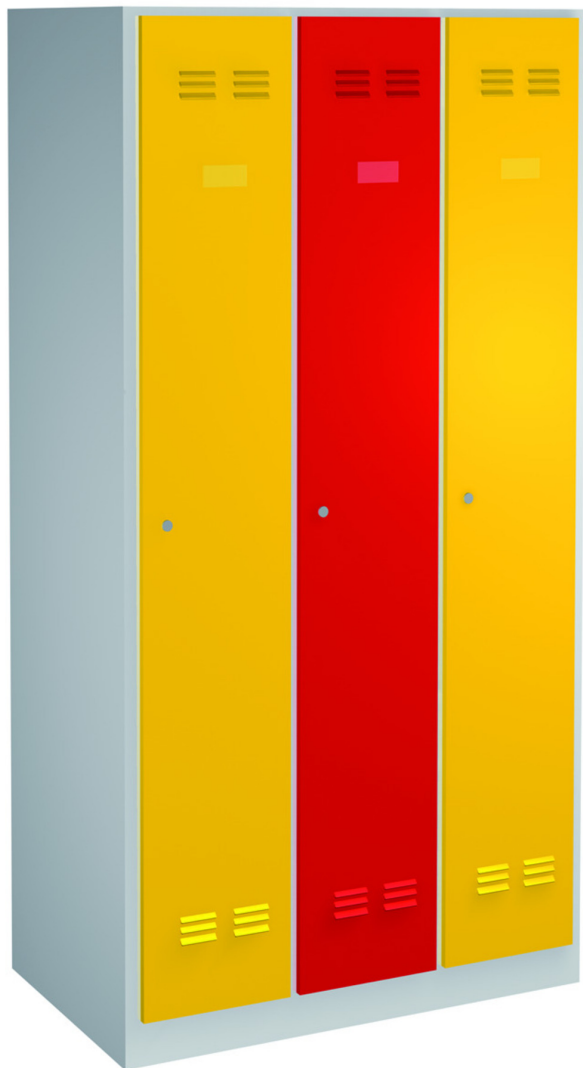

Vestiar cu 3 compartimente

950/3V

Caracteristicile produsului

- Vestiarul este vopsit in camp electrostatic pentru a asigura protectia impotriva ruginii. Ca protectie suplimentara tabla este lacuita ecologic cu cadmiu si vopsea. Usile vestiarului in culori luminoase confera fiecarui

compartiment o atmosfera placuta

- Corpul vestiarului din tabla de 0,8 mm de inalta calitate
- Usile din tabla de 1 mm, ranforsate impotriva torsiunii si indoirii. Usile sunt vopsite in sase culori diferite (RAL 1021, RAL 3020, RAL 5010, RAL 6029, RAL 2004 si RAL 7035)