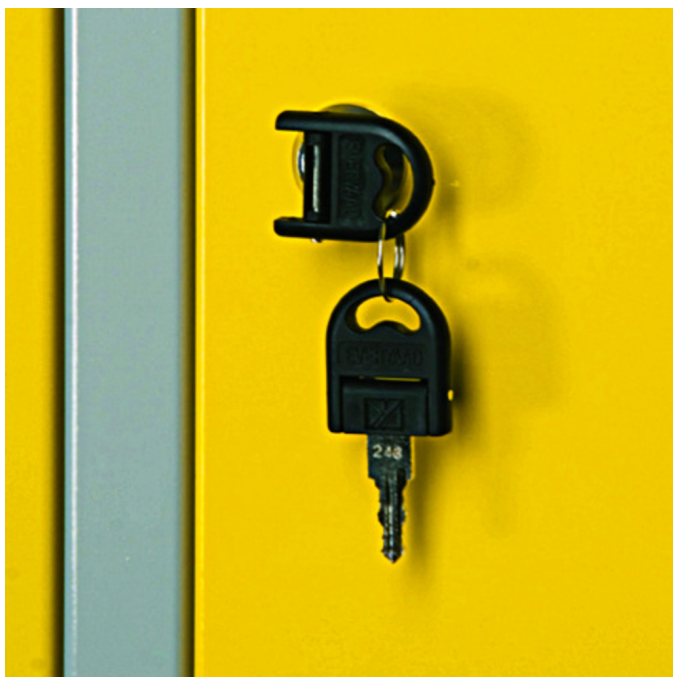

# Incuietoare cu cheie pentru vestiar

K950

617180

70