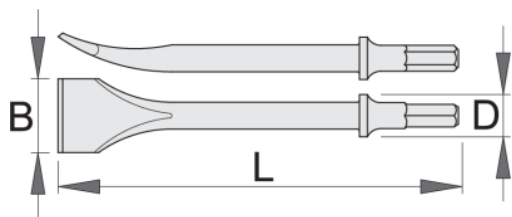

# Dalta cu varf sapa

1514A6

### Utilizare:

- Pentru a fasona sau curata sudurile, taierea suruburilor si a cuielor, producerea de crestaturi sau curatarea si nivelarea suprafetelor neregulate

617723

L

178

B

32.8

D