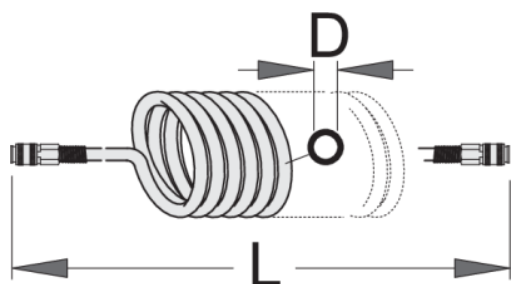

Furtun pneumatic elicoidal

1505

	L(m)		D	
617743	9	1/4"	6.5 x 10	850
617744	9	1/4"	8 x 12	894
617745	9	3/8"	11 x 16	1526
617746	12	1/4"	6.5 x 10	835
617747	12	1/4"	8 x 12	1076
617748	12	3/8"	11 x 16	1847