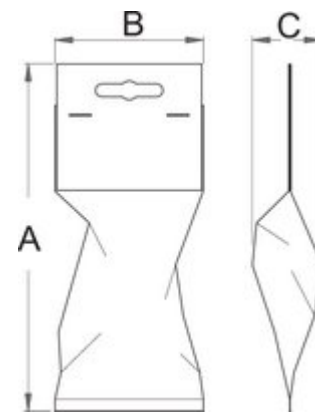

Furtun pneumatic elicoidal

1505

	L(m)		D	
617743	9	1/4"	6.5 x 10	850
617744	9	1/4"	8 x 12	894
617745	9	3/8"	11 x 16	1526
617746	12	1/4"	6.5 x 10	835
617747	12	1/4"	8 x 12	1076
617748	12	3/8"	11 x 16	1847

Ambalaj pentru retail

Barcode	MA	MB	MC	Icon
617743	640	150	80	920
617744	675	200	80	964
617745	655	250	120	1596
617746	905	150	62	905
617747	805	200	120	1146
617748	835	250	120	1917

Ambalaj pentru transport