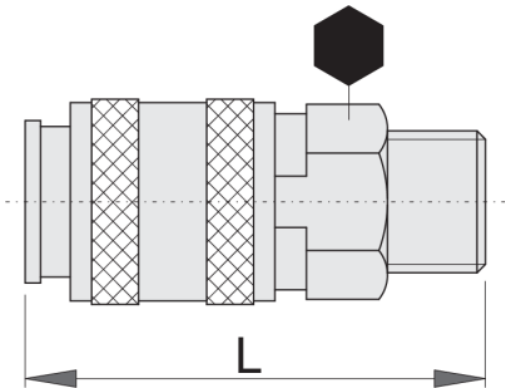

Cuplaj, partea mama

1506KZ7

Caracteristicile produsului

- carcasa metalica
- filet exterior

				
617793	R1/4"	20	58	98
617794	R3/8"	20	54	101

Ambalaj pentru retail

Barcode	MA	MB	MC	Icon
617793	115	80	24	168
617794	135	80	24	171

Ambalaj pentru transport

Barcode	Hand icon	TA	TB	TC	Icon
617793	1				
617794	1				