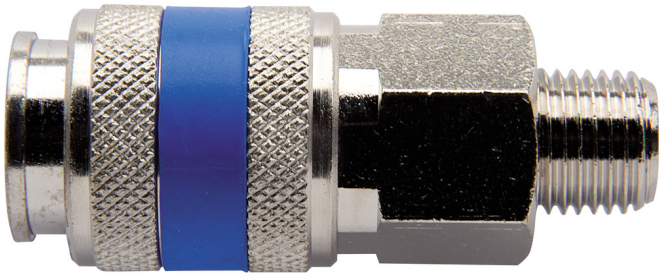

Cuplaj, partea mama

1506KZ7

Caracteristicile produsului

- carcasa metalica
- filet exterior

				
617793	R1/4"	20	58	98
617794	R3/8"	20	54	101

Ambalaj pentru retail

Barcode	MA	MB	MC	Icon
617793	115	80	24	168
617794	135	80	24	171

Ambalaj pentru transport

Barcode	Hand icon	TA	TB	TC	Icon
617793	1				
617794	1				