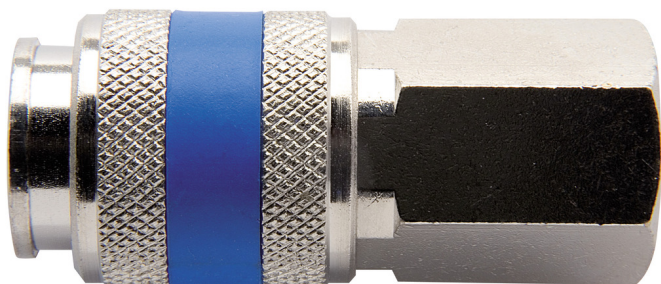

Cuplaj, partea mama

1506KN7

Caracteristicile produsului

- carcasa metalica
- filet interior

617795

R1/4"

20

54.5

113

617796

R3/8"

20

55

105

Ambalaj pentru retail

Barcode	MA	MB	MC	Icon
617795	125	80	24	183
617796	125	80	24	175