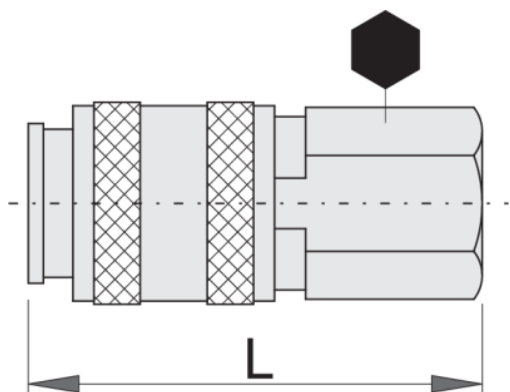

Cuplaj, partea mama

1506KN7

Caracteristicile produsului

- carcasa metalica
- filet interior

617795

R1/4"

20

54.5

113

617796

R3/8"

20

55

105

Ambalaj pentru retail

Barcode	MA	MB	MC	Icon
617795	125	80	24	183
617796	125	80	24	175