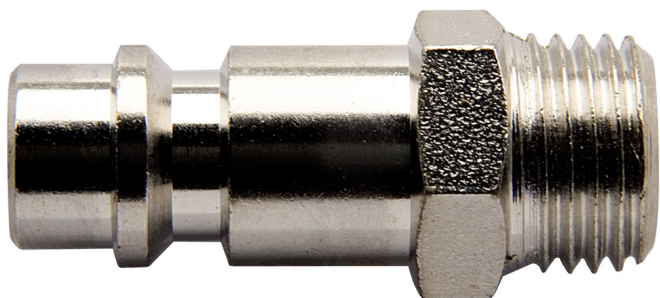

Cuplaj, partea tata

1507Z7

Caracteristicile produsului

- diametrul interior furtun O 7mm
- filet exterior
- carcasa metalica

617797

R1/4"

14

34

24

617798

R3/8"

19

36.5

34

618483

R1/2"