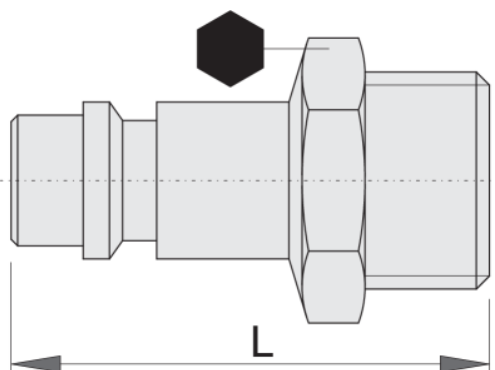

Cuplaj, partea tata

1507Z7

Caracteristicile produsului

- diametrul interior furtun O 7mm
- filet exterior
- carcasa metalica

617797

R1/4"

14

34

24

617798

R3/8"

19

36.5

34

618483

R1/2"