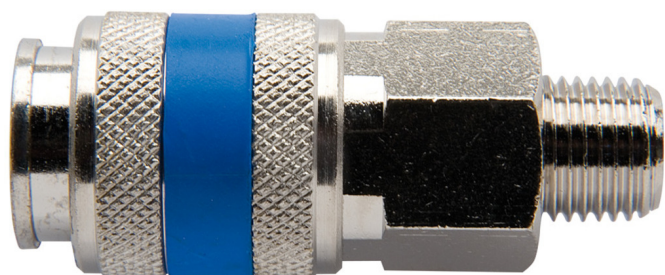

# Cuplaj, partea mama

1506KZ10

## Caracteristicile produsului

- carcasa metalica
- filet exterior

			L	
621452	3/8"	24	62.5	149
621453	1/2"	24	65.0	156
621454	3/4"	27	67.1	191