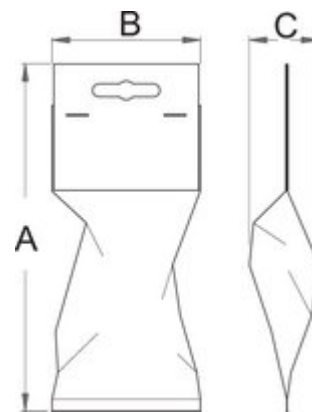

# Cuplaj, partea mama

1506KZ10

## Caracteristicile produsului

- carcasa metalica
- filet exterior

			L	
621452	3/8"	24	62.5	149
621453	1/2"	24	65.0	156
621454	3/4"	27	67.1	191

### Ambalaj pentru transport

Barcode	Hand icon	TA	TB	TC	Icon
621452	1				
621453	1				
621454	1				