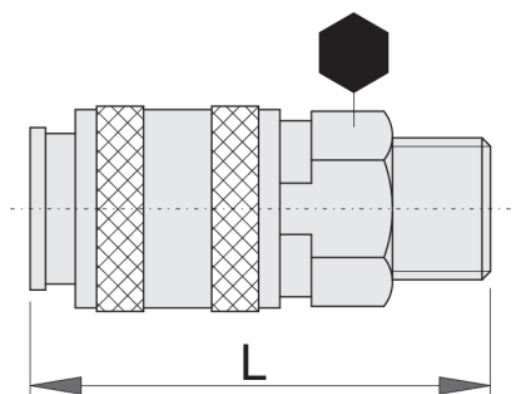

# Cuplaj, partea mama

1506KZ10

## Caracteristicile produsului

- carcasa metalica
- filet exterior

			L	
621452	3/8"	24	62.5	149
621453	1/2"	24	65.0	156
621454	3/4"	27	67.1	191