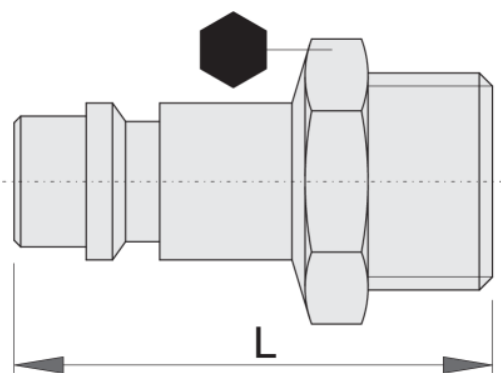

Cuplaj, partea tata

1507Z10

Caracteristicile produsului

- filet exterior
- diametrul furtunului interior 10mm
- carcasa metalica

621455

3/8"

17

39.4

38

621456

1/2"

24

39.4

53

621457

3/4"