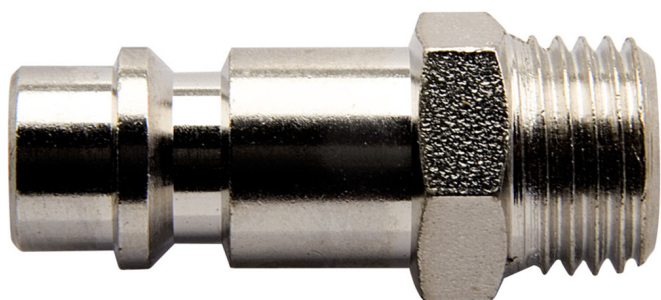

Cuplaj, partea tata

1507Z10

Caracteristicile produsului

- filet exterior
- diametrul furtunului interior 10mm
- carcasa metalica

621455

3/8"

17

39.4

38

621456

1/2"

24

39.4

53

621457

3/4"