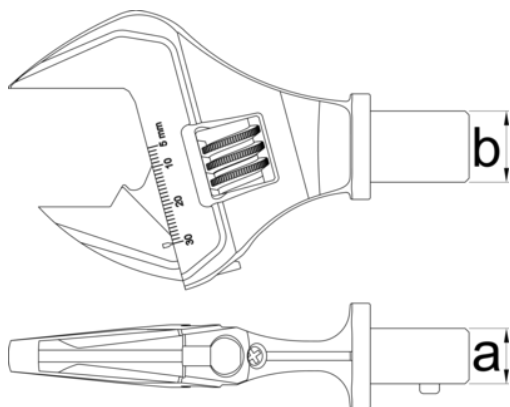

Cap de cheie reglabila pentru 266

266INS.2

					
			axb		
628103	9x12 (135Nm)	6,8 - 135	9 x 12	30	265
628104	14x18 (200Nm)	10 - 200	14 x 18	30	302

Ambalaj pentru retail

	MA	MB	MC	
628103				
628104				

Ambalaj pentru transport

TA

TB

TC

628103

628104