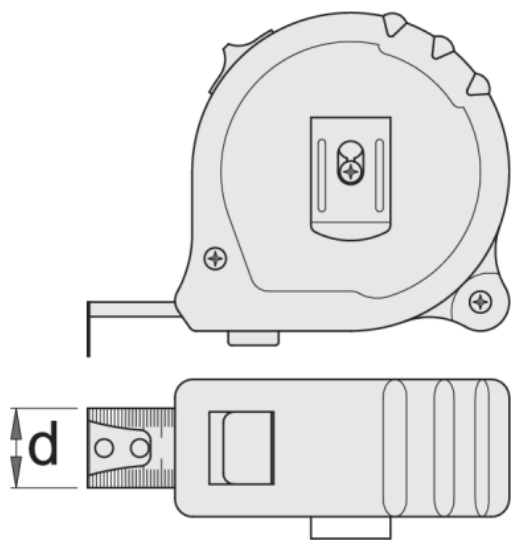

Rulete

710P

0

Caracteristicile produsului

- carcasa din doua materiale
- cu blocare si bratară de prindere
- clasa de precizie II
- bandă de măsurare metalică

Profile

CIICE

Barcode	m	d	Icon
612131	2	16	113
612132	3	16	140
612133	5	19	230
612134	8	25	441
612135	10	25	470

Ambalaj pentru retail

Barcode	MA	MB	MC	Icon
612131	115	65	36	111
612132	120	70	36	136
612133	120	75	37	218
612134	130	85	45	440
612135	135	90	47	453

Ambalaj pentru transport

		TA	TB	TC	
612131	4	85	288	52	470
612132	4	85	288	52	550
612133	4	84	318	63	980
612134	4	114	388	47	1800
612135	4	114	388	47	2000