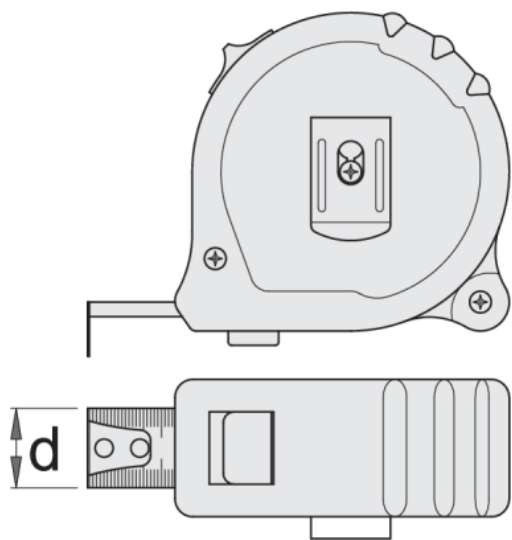

Rulete

710R

0

Caracteristicile produsului

- carcasa palstic din doua materiale
- cu blocare si bratară de prindere
- bandă de măsurare metalică

Profile

CII

Barcode	m	ft	d	Icon
612789	2	0	16	89
612790	3	0	16	108
612791	5	0	19	178
612792	8	0	25	364
612793	2	6	16	89
612794	3	10	16	108
612795	5	16	19	178
612796	8	26	25	364

Ambalaj pentru retail

Barcode	MA	MB	MC	Icon
612789	110	65	36	95
612790	110	70	36	113
612791	120	75	37	184
612792	125	85	45	370
612793	110	65	36	96
612794	110	70	36	110

	MA	MB	MC	
612795	120	75	37	185
612796	125	85	45	370

Ambalaj pentru transport

		TA	TB	TC	
612789	4	85	288	52	470
612790	4	85	288	52	550
612791	4	84	318	63	980
612792	4	114	388	47	1800
612793	4	85	288	52	470
612794	4	85	288	52	550
612795	4	84	318	63	980
612796	4	114	388	47	1800