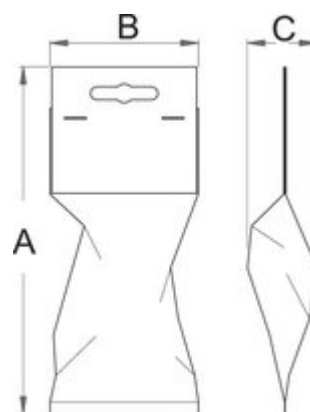

Rulete

710R

0

Caracteristicile produsului

- carcasa palstic din doua materiale
- cu blocare si bratară de prindere
- bandă de măsurare metalică

Profile

CII

Barcode	m	ft	d	Icon
612789	2	0	16	89
612790	3	0	16	108
612791	5	0	19	178
612792	8	0	25	364
612793	2	6	16	89
612794	3	10	16	108
612795	5	16	19	178
612796	8	26	25	364

Ambalaj pentru retail

Barcode	MA	MB	MC	Icon
612789	110	65	36	95
612790	110	70	36	113
612791	120	75	37	184
612792	125	85	45	370
612793	110	65	36	96
612794	110	70	36	110

	MA	MB	MC	
612795	120	75	37	185
612796	125	85	45	370

Ambalaj pentru transport

		TA	TB	TC	
612789	4	85	288	52	470
612790	4	85	288	52	550
612791	4	84	318	63	980
612792	4	114	388	47	1800
612793	4	85	288	52	470
612794	4	85	288	52	550
612795	4	84	318	63	980
612796	4	114	388	47	1800