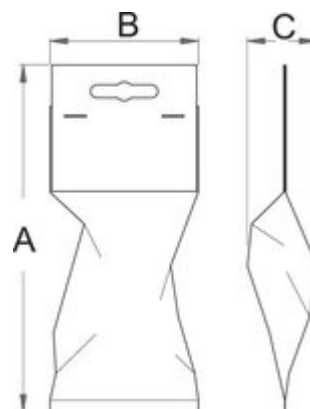

m

d

609365

2

16

125

Ambalaj pentru retail

MA

MB

MC

609365

355

80

15,5

125

Ambalaj pentru transport

TA

TB

TC

609365

1