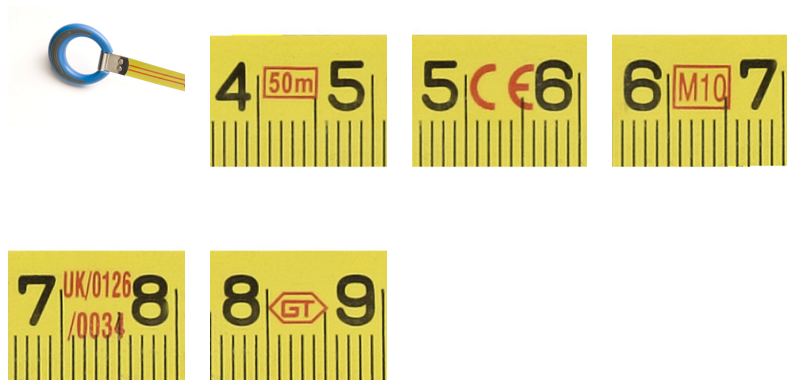

Ruleta lunga

714

0

Caracteristicile produsului

- carcasa de plastic din doua materiale
- banda de otel imbracata in invelis acrilic pentru o durata de viata mai lunga
- viteza de 6 ori mai mare la strangere

Barcode	m	d	Weight
---------	---	---	--------

621525

50

13

1100

Ambalaj pentru retail

Barcode	MA	MB	MC	Weight
---------	----	----	----	--------

621525

320

162

62

1100

Ambalaj pentru transport

Barcode	Quantity	TA	TB	TC	Weight
---------	----------	----	----	----	--------

621525

1