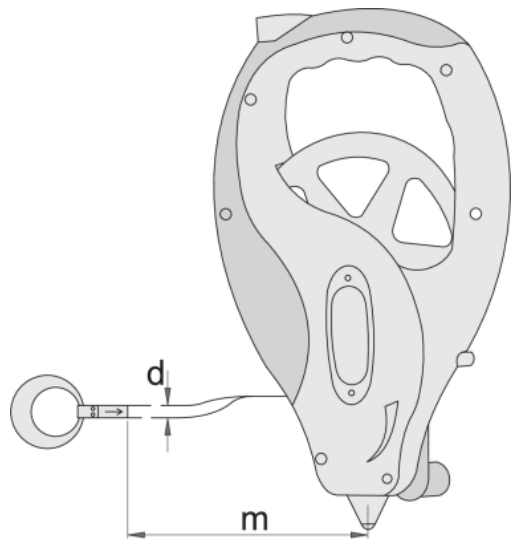

Ruleta lunga

714

0

Caracteristicile produsului

- carcasa de plastic din doua materiale
- banda de otel imbracata in invelis acrilic pentru o durata de viata mai lunga
- viteza de 6 ori mai mare la strangere

Barcode	m	d	Weight
---------	---	---	--------

621525

50

13

1100

Ambalaj pentru retail

Barcode	MA	MB	MC	Weight
---------	----	----	----	--------

621525