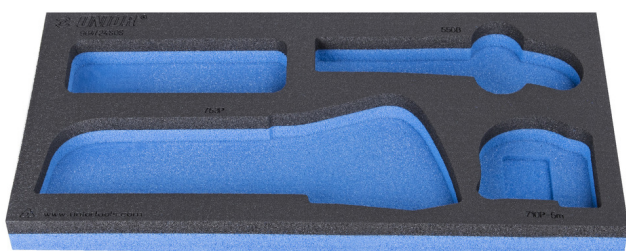

Modul de plastic pentru fierastrau, cutit si ruleta

vI964/24SOS

Caracteristicile produsului

- material: spuma polietilena de joasa densitate
- Tool tray dimension: 188 x 364 x 30 mm
- Compatible with drawers of Eurostyle, Eurovision, Europlus and Hercules (front drawers) line

621230

L

188

B

364

H

30

39