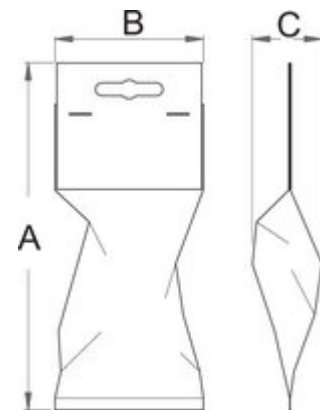

Echere

1260/7

Caracteristicile produsului

- material: confectionat din otel
- masura suprafete de asezare
- acuratete: $0,01425^\circ = 0,25\text{mm/m}$

Barcode	L1	L2	A	Weight
610730	125	85	5	140
610731	150	100	5	205
610732	200	130	5	385
610733	250	165	5	500
610734	300	200	5	575

Ambalaj pentru retail

Barcode	MA	MB	MC	Weight
610730	235	150	5	210
610731	265	150	5	275
610732	305	150	5	455
610733	355	200	5	570
610734	435	250	5	645

Ambalaj pentru transport

		TA	TB	TC	
610730	1				
610731	1				
610732	1				
610733	1				
610734	1				