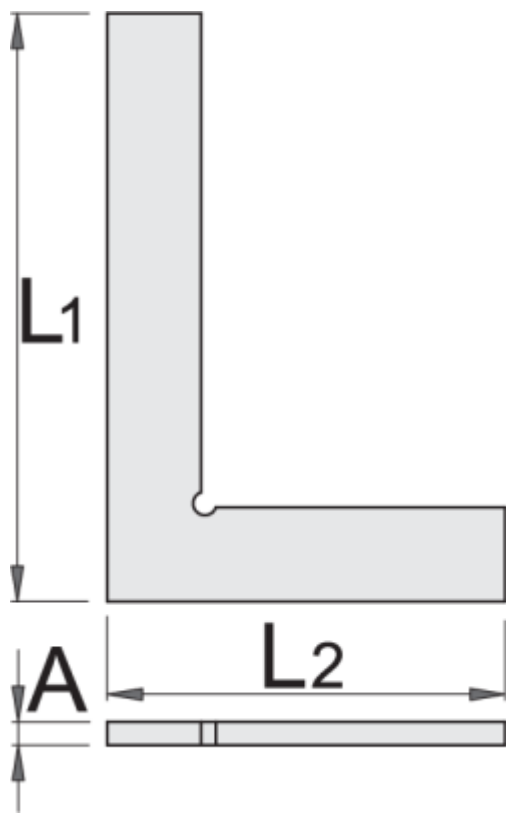

Echere

1260/7

Caracteristicile produsului

- material: confectionat din otel
- masura suprafete de asezare
- acuratete: $0,01425^\circ = 0,25\text{mm/m}$

Barcode	L1	L2	A	Weight
610730	125	85	5	140
610731	150	100	5	205
610732	200	130	5	385
610733	250	165	5	500
610734	300	200	5	575

Ambalaj pentru retail

Barcode	MA	MB	MC	Weight
610730	235	150	5	210
610731	265	150	5	275
610732	305	150	5	455
610733	355	200	5	570
610734	435	250	5	645

Ambalaj pentru transport

		TA	TB	TC	
610730	1				
610731	1				
610732	1				
610733	1				
610734	1				