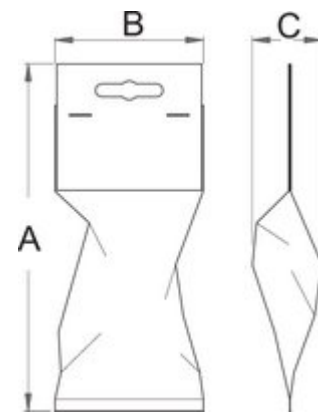

## Echere cu talpa

1260/7A

### Caracteristicile produsului

- material: confectionat din otel
- masura suprafete de asezare
- acuratete:  $0,01425^\circ = 0,25\text{mm/m}$
- talpa este prinsa de bratul scurt

| Barcode | L1  | L2  | A | Weight |
|---------|-----|-----|---|--------|
| 610736  | 150 | 100 | 5 | 205    |
| 610738  | 250 | 165 | 5 | 500    |
| 610739  | 300 | 200 | 5 | 575    |

### Ambalaj pentru retail

| Barcode | MA  | MB  | MC | Weight |
|---------|-----|-----|----|--------|
| 610736  | 265 | 150 | 5  | 275    |
| 610738  | 355 | 200 | 5  | 570    |
| 610739  | 435 | 250 | 5  | 645    |

### Ambalaj pentru transport

| Barcode | Quantity | TA | TB | TC | Weight |
|---------|----------|----|----|----|--------|
| 610736  | 1        |    |    |    |        |

TA

TB

TC

610738

1

610739