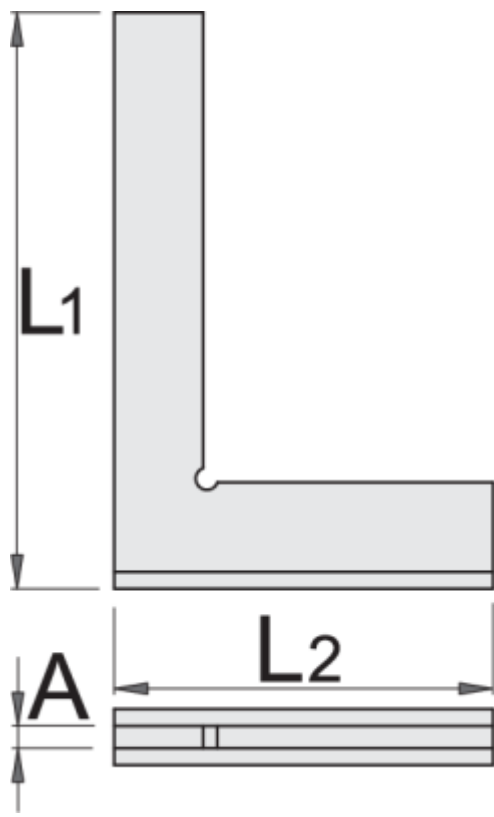

## Echere cu talpa

1260/7A

### Caracteristicile produsului

- material: confectionat din otel
- masura suprafete de asezare
- acuratete:  $0,01425^\circ = 0,25\text{mm/m}$
- talpa este prinsa de bratul scurt

| Barcode | L1  | L2  | A | Weight |
|---------|-----|-----|---|--------|
| 610736  | 150 | 100 | 5 | 205    |
| 610738  | 250 | 165 | 5 | 500    |
| 610739  | 300 | 200 | 5 | 575    |