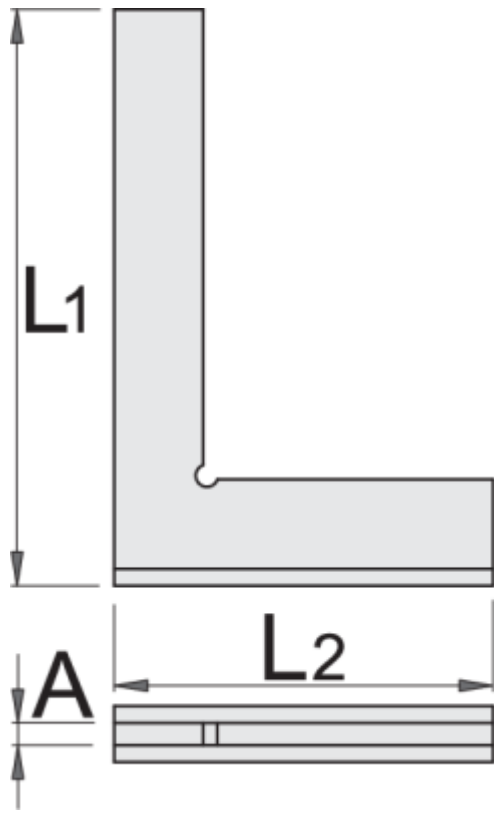

Echer de tamplarie cu talpa

1262/5A

Caracteristicile produsului

- material: confectionat din otel
- acoperire: zincare
- precizie: $\pm 0,0285^\circ = 0,5\text{mm/m}$
- talpa este prinsa de bratul scurt

Barcode	L1	L2	A	Icon
617154	125	85	5	140
617156	200	130	5	385
617157	250	160	5	500
617158	300	175	5	470

Ambalaj pentru retail

Barcode	MA	MB	MC	Icon
617154	235	150	5	210
617155	265	150	5	275
617156	305	150	5	455
617157	355	200	5	570
617158	435	250	5	540

Ambalai pentru transport

		TA	TB	TC	
617154	1				
617155	1				
617156	1				
617157	1				
617158	1				