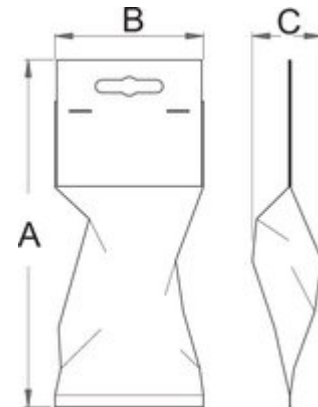

Echer de tamplarie cu talpa

1262/5A

Caracteristicile produsului

- material: confectionat din otel
- acoperire: zincare
- precizie: $\pm 0,0285^\circ = 0,5\text{mm/m}$
- talpa este prinsa de bratul scurt

Barcode	L1	L2	A	Icon
617154	125	85	5	140
617156	200	130	5	385
617157	250	160	5	500
617158	300	175	5	470

Ambalaj pentru retail

Barcode	MA	MB	MC	Icon
617154	235	150	5	210
617155	265	150	5	275
617156	305	150	5	455
617157	355	200	5	570
617158	435	250	5	540

Ambalai pentru transport

		TA	TB	TC	
617154	1				
617155	1				
617156	1				
617157	1				
617158	1				