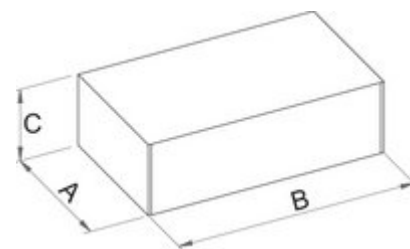

Rigle de zidarie

1272

Caracteristicile produsului

- profil special de aluminiu
- cu doua manere si doua bule
- utilizat pentru lucrari de fatade, pavaje, suprafete denivelate, in primul rand pentru lucrari in constructii mai usoare si mai precise.

	L	B	A	
610751	1000	100	18	900
610752	1500	100	18	1350
610753	2000	100	18	1800
610754	2500	100	18	2300

Barcode	L	B	A	Icon
610755	3000	100	18	
610756	4000	100	18	

Ambalaj pentru retail

Barcode	MA	MB	MC	Icon
610751	100	1000	18	
610752	100	1500	18	
610753	100	2000	15	
610754	100	2500	18	
610755	100	3000	18	
610756	100	4000	18	