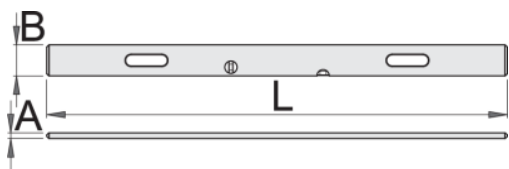

Rigle de zidarie

1272

Caracteristicile produsului

- profil special de aluminiu
- cu doua manere si doua bule
- utilizat pentru lucrari de fatade, pavaje, suprafete denivelate, in primul rand pentru lucrari in constructii mai usoare si mai precise.

	L	B	A	
610751	1000	100	18	900
610752	1500	100	18	1350
610753	2000	100	18	1800
610754	2500	100	18	2300

Barcode	L	B	A	Icon
610755	3000	100	18	
610756	4000	100	18	

Ambalaj pentru retail

Barcode	MA	MB	MC	Icon
610751	100	1000	18	
610752	100	1500	18	
610753	100	2000	15	
610754	100	2500	18	
610755	100	3000	18	
610756	100	4000	18	