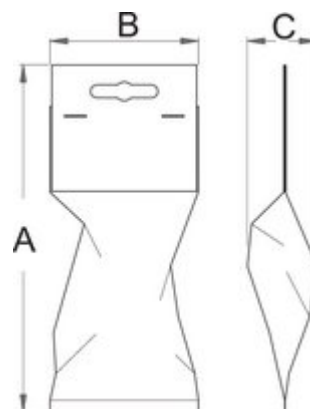

Ambalaj pentru retail

MA

MB

MC

617704

615

80

5

391

617707

1015

80

5

711