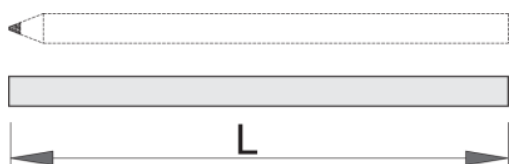

Creion de tâmplărie-set de 10 piese

1299

Caracteristicile produsului

- confectionat din lemn de calitate
- grafit dur HB

617724

L

180

7