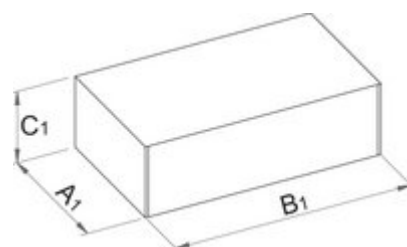

Ambalaj pentru retail

Barcode	MA	MB	MC	Icon
604546	205	44	19,5	19
604547	205	44	19,5	19
608310	205	44	19,5	20
608311	205	44	19,5	21
608312	205	44	19,5	19
608313	205	44	19,5	22
608314	205	44	19,5	21
608315	205	44	19,5	24
608316	230	44	19,5	26