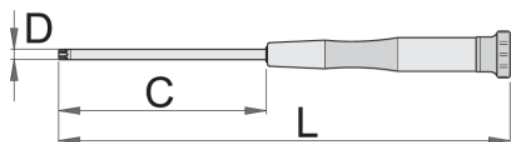

Surubelnite pentru electronisti TX

621E

Profile

Caracteristicile produsului

- material:tija-crom vanadium tratata complet
- maner ergonomic rezistent bimaterial
- model cu protectie anticoroziva
- maner cu cap rotitor

Barcode	Star	C	L	D	Icon
604546	TX 4	60	153	3	12
604547	TX 5	60	153	3	12
608310	TX 6	60	153	3	13
608311	TX 7	60	153	3	14
608312	TX 8	60	153	3	12
608313	TX 9	60	153	3	15
608314	TX 10	60	153	3	14
608315	TX 15	60	153	3.5	17
608316	TX 20	80	173	4	19