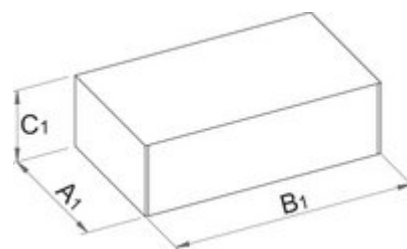

Cap cheie tubulara cu maner pentru electronisti

629E

Profile

Caracteristicile produsului

- material:tija-crom vanadium tratata complet
- maner ergonomic rezistent bimaterial
- maner cu cap rotitor

Barcode	mm	C	L	D	Icon	
618903	2.5	60	153	4.5	21	1
618904	3	60	153	4.5	23	1
618905	3.2	60	153	4.5	24	1
618906	3.5	60	153	4.5	25	1

Ambalaj pentru retail

Barcode	MA	MB	MC	Icon
618903	205	44	19,5	28
618904	205	44	19,5	30
618905	205	44	19,5	31
618906	205	44	19,5	32

Ambalaj pentru transport

Barcode	Hand icon	TA	TB	TC	Icon
618903	4	60	222	44	187
618904	4	60	222	44	195
618905	4	60	222	44	199
618906	4	60	222	44	203