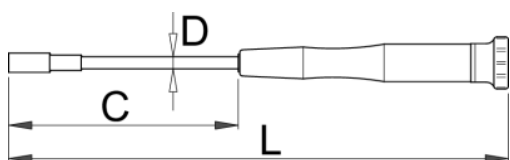

Cap cheie tubulara cu maner pentru electronisti

629E

Profile

Caracteristicile produsului

- material:tija-crom vanadium tratata complet
- maner ergonomic rezistent bimaterial
- maner cu cap rotitor

Barcode	mm	C	L	D	Icon	
618903	2.5	60	153	4.5	21	1
618904	3	60	153	4.5	23	1
618905	3.2	60	153	4.5	24	1
618906	3.5	60	153	4.5	25	1

Ambalaj pentru retail

Barcode	MA	MB	MC	Icon
618903	205	44	19,5	28
618904	205	44	19,5	30
618905	205	44	19,5	31
618906	205	44	19,5	32

Ambalaj pentru transport

Barcode	Hand icon	TA	TB	TC	Icon
618903	4	60	222	44	187
618904	4	60	222	44	195
618905	4	60	222	44	199
618906	4	60	222	44	203