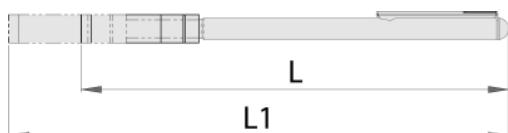

Cum sa utilizati scula:

- Scula este destinata recuperarii pieselor mici cazute in spatii greu accesibile. Este prevazuta cu lumina care se activeaza in mod automat la deschiderea telescopului. Se foloseste in spatii inguste si greu accesibile ale motorului. Cand partea telescopica nu este necesara rotiti capul si aceasta se stinge. Scula are un clips de agatare.