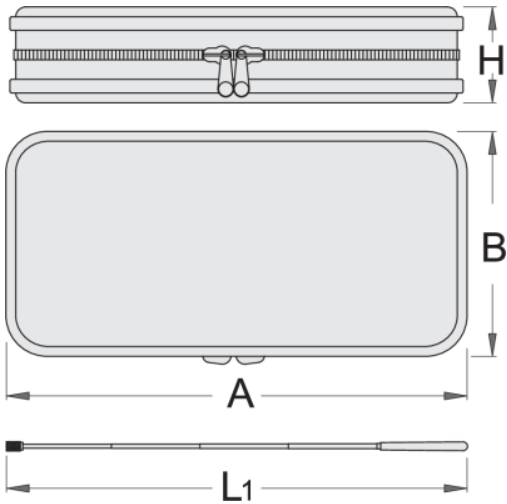

Set de inspectie auto profesional

2084

0

Profile

Caracteristicile produsului

- cu LED de utilizare indelungata
- livrata in cutie de plastic
- capacitatea de ridicare magnetica 3,5 kg
- Setul include: 1 buc oglinda rotunda de O60, 1 buc oglinda dreptunghiulara 65x 42 mm, 2 buc biti, 3 baterii L1154F, geanta cu suport SOS
- Aditonal la partea cu led setul include oglinzi suplimentare care dau posibilitatea de a vizualiza zonele intunecate si greu accesibile. Scula este destinata de asemenea recuperarii obiectelor mici metalice din zone greu accesibile ale motorului ca suruburi, piulite, saibe etc. Setul este prevazut cu o husa cu suport

SOS pentru fixarea componentelor.

619742	A	B	H	L1	kg	
--------	---	---	---	----	----	--

619742 240 110 45 650 3.5 360

Ambalaj pentru retail

619742	MA	MB	MC	kg
--------	----	----	----	----

619742 355 150 45 430