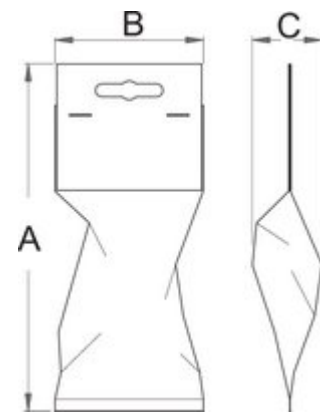

Set de inspectie auto profesional

2084

0

Profile

Caracteristicile produsului

- cu LED de utilizare indelungata
- livrata in cutie de plastic
- capacitatea de ridicare magnetica 3,5 kg
- Setul include: 1 buc oglinda rotunda de O60, 1 buc oglinda dreptunghiulara 65x 42 mm, 2 buc biti, 3 baterii L1154F, geanta cu suport SOS
- Aditonal la partea cu led setul include oglinzi suplimentare care dau posibilitatea de a vizualiza zonele intunecate si greu accesibile. Scula este destinata de asemenea recuperarii obiectelor mici metalice din zone greu accesibile ale motorului ca suruburi, piulite, saibe etc. Setul este prevazut cu o husa cu suport

SOS pentru fixarea componentelor.

619742	A	B	H	L1	kg	
--------	---	---	---	----	----	--

619742 240 110 45 650 3.5 360

Ambalaj pentru retail

619742	MA	MB	MC	kg
--------	----	----	----	----

619742 355 150 45 430