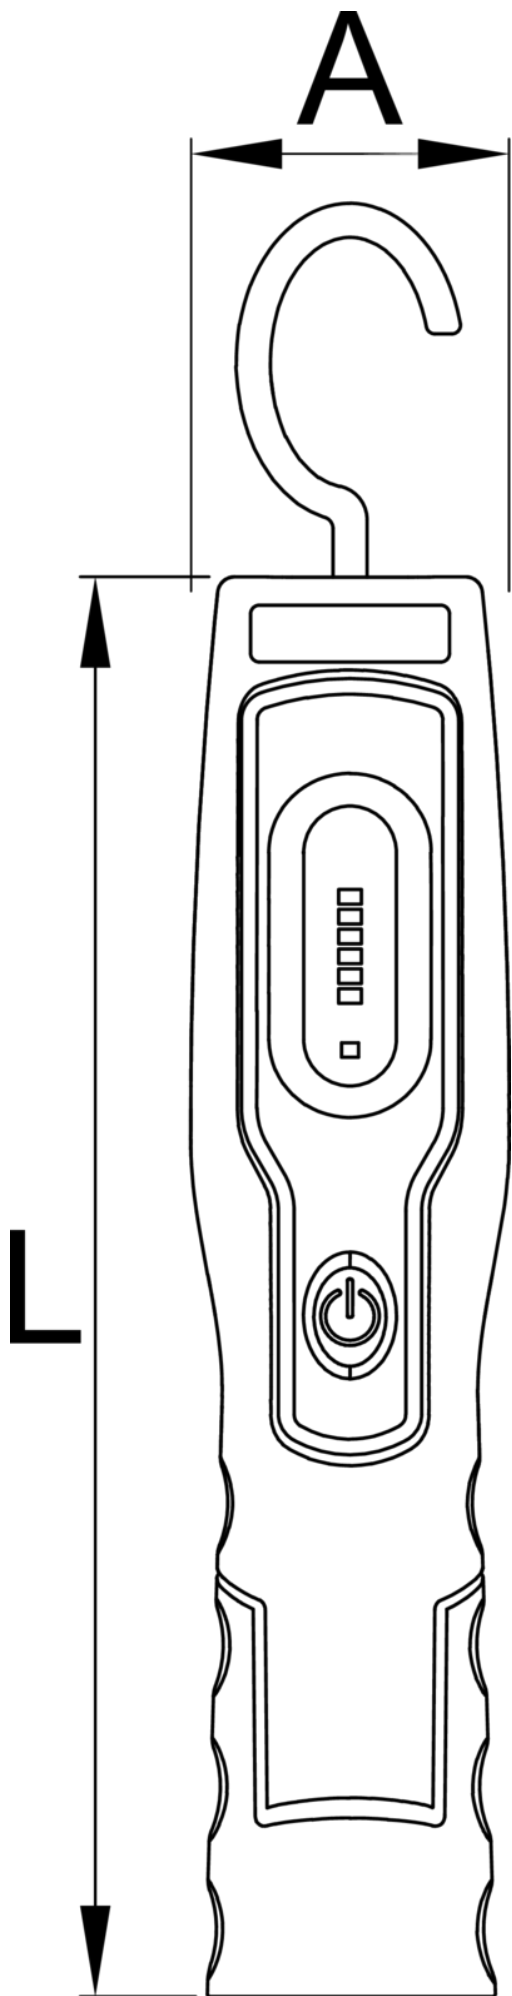

Lanterna cu LED

2091

0

Caracteristicile produsului

Avantaje:

- cu 7 LED-uri (6 in fata si 1 deasupra)
- 6de LED-uri pot lumina intre 3 ore, cele 1 LED-uri de deasupra 7 ore

RoHS

Li-Ion

Profile

- luminous flux of top LED light: 80 lm
- luminous flux of front LED light: 350 lm
- cu 2 carlige ajustabile
- cu 3 magneti
- unghi de ajustare simplu de la 0 la 180 grade
- facut din plastic user friendly
- cu 2 adaptoare (12/24V in 100-240 V)
- magnetul de dedesupt insumeaza toata greutatea lanternei cu LED
- baterie Li-Ion