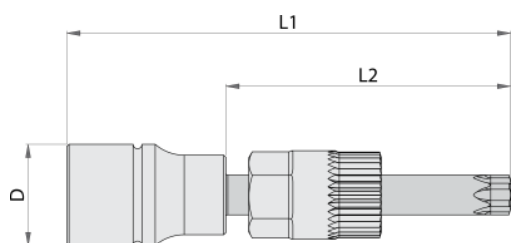

## Caracteristicile produsului

- Cele doua parti ale cheii pentru alternator permit o demontare usoara si o montare a acestuia pe suport precum si demontarea acestuia pentru reparare. Alternatorul este blocat cu un profil XZN multispline interior simultan, suportul retine surubul pe ax realizand eliberarea sau strangerea acestuia. Scula este disponibila cu patrat de 1/2" cu profil ZXN-M10 bit si patrat de 1/2" cu TX 50 Bit