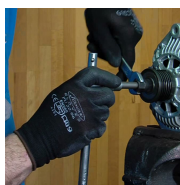

Cheie combinata pentru alternator

2209

0

Profile

Caracteristicile produsului

- Cele doua parti ale cheii pentru alternator permit o demontare usoara si o montare a acestuia pe suport precum si demontarea acestuia pentru reparare. Alternatorul este blocat cu un profil XZN multispline interior simultan, suportul retine surubul pe ax realizand eliberarea sau strangerea acestuia. Scula este disponibila cu patrat de 1/2" cu profil ZXN-M10 bit si patrat de 1/2" cu TX 50 Bit

		D	L1	L2	
620225	M 10	23.8	113	75	178
620948	TX 50	23.8	113	75	176