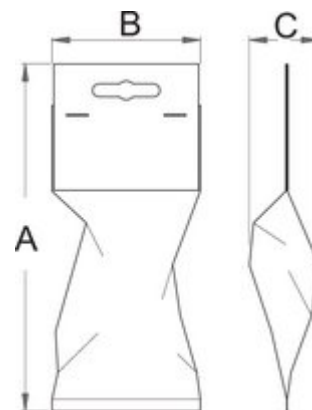

Cheie pentru filtrul de ulei

1977/6

0

Profile

Caracteristicile produsului

- material: otel carbon de scule
- acoperire prin electroeroziune pentru protectie impotriva ruginii
- vopsite
- pentru montarea si demontarea filtrelor de ulei
- Pentru inlocuirea filtrelor de ulei in locuri greu accesibile
- utilizat cu antrenor cu clichet reversibil 3/8" si prelungitorul adecvat

Barcode	D	360°/n	D1	H	Icon
620949	27	6	37.5	33.5	68
620950	32	6	43.5	34.6	81
620951	36	6	48.4	34.9	89
619258	66	6	73	37	124
619259	65	14	70.7	36.8	129
620267	68	14			130
620268	73	14			152
619260	74	15	81	36	146
619261	75 - 77	15	81.4	41.8	165
620269	76	8			141
619262	76	12	82	35	137
620952	76	14	81.3	37	160
619263	86	16	96	47.2	201
619264	86	18	92	39.5	171
619265	96	18	102	36.8	190