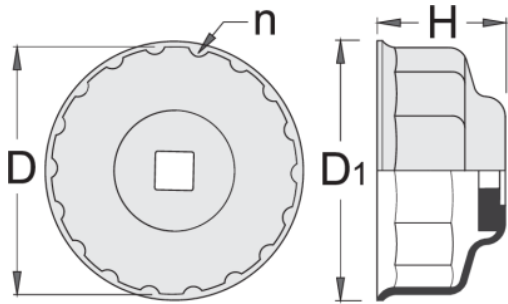

Cheie pentru filtrul de ulei

1977/6

0

Profile

Caracteristicile produsului

- material: otel carbon de scule
- acoperire prin electroeroziune pentru protectie impotriva ruginii
- vopsite
- pentru montarea si demontarea filtrelor de ulei
- Pentru inlocuirea filtrelor de ulei in locuri greu accesibile
- utilizat cu antrenor cu clichet reversibil 3/8" si prelungitorul adecvat

Cum sa utilizați scula:

- Scula functioneaza in 8 pozitii fapt ce permite utilizarea ei la majoritatea autoturismelor pentru schimbarea filtrelor de ulei. Utilizaera ei este foarte

simplică, necesitând montarea pe filtru și rotirea ușoară. Scula poate fi utilizată și pentru montarea filtrelor de ulei, prin designul cheii de filtru această asigură o strângere optimă. Suprafața de protecție a cheii îi conferă rezistență la zgărieturi și la agenții atmosferici și chimici.

Barcode	D	360°/n	D1	H	Icon
620949	27	6	37.5	33.5	68
620950	32	6	43.5	34.6	81
620951	36	6	48.4	34.9	89
619258	66	6	73	37	124
619259	65	14	70.7	36.8	129
620267	68	14			130
620268	73	14			152
619260	74	15	81	36	146
619261	75 - 77	15	81.4	41.8	165
620269	76	8			141
619262	76	12	82	35	137
620952	76	14	81.3	37	160
619263	86	16	96	47.2	201
619264	86	18	92	39.5	171
619265	96	18	102	36.8	190